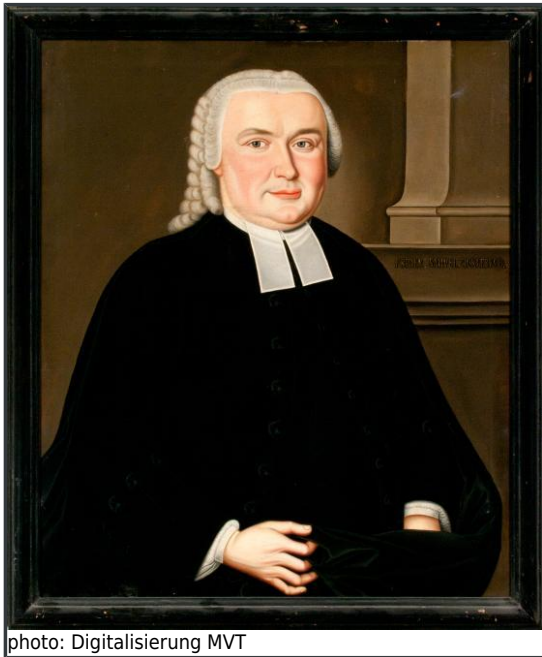

## Porträt Friedrich Samuel Zickler

photo: Digitalisierung MVT

comment:

Porträt Friedrich Samuel Zickler, Theologe (1721-1779).

Gürtelstück, stehend, frontal gegen rechts mit beiden Händen, weiß gepuderte Lockenperücke, schwarzer Samtfrack mit breiten Ärmelaufschlägen und großen Postamentknöpfen, Befchen, rafft mit der linken Hand den schwarzen, um die Schultern gelegten Mantel, Pfeiler am rechten Bildrand mit Inschrift.

image rights:

Friedrich-Schiller-Universität Jena: Kustodie

belonging collection:	Kustodie
inventory number:	GP 108
Subject category:	Malerei
objecttype:	Gemälde
artist:	Viertelshausen, Johann G. Wilhelm
date:	2. Hälfte 18. Jahrhundert
dimension:	Teil (Leinwand): Höhe: 83 cm; Breite: 79 cm Teil (Rahmen): Höhe: 90 cm; Breite: 78 cm
material:	Leinwand
technique:	Öl