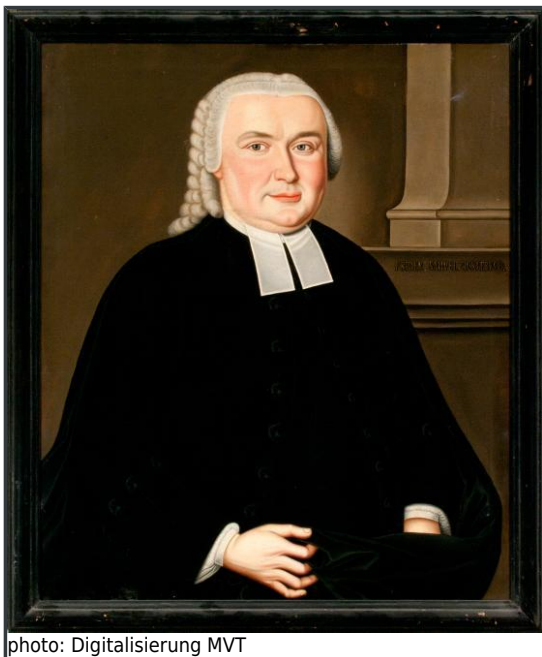

Art Collections

Art Collections (Custodian)

Porträt Friedrich Samuel Zickler

photo: Digitalisierung MVT

comment:

Porträt Friedrich Samuel Zickler, Theologe (1721-1779).

Gürtelstück, stehend, frontal gegen rechts mit beiden Händen, weiß gepuderte Lockenperücke, schwarzer Samtfrack mit breiten Ärmelaufschlägen und großen Postamentknöpfen, Beffchen, rafft mit der linken Hand den schwarzen, um die Schultern gelegten Mantel, Pfeiler am rechten Bildrand mit Inschrift.

image rights:

Friedrich-Schiller-Universität Jena: Kustodie

belonging collection:	Kustodie
inventory number:	GP 108
classification:	Malerei
objecttype:	Gemälde
artist:	Viertelshausen, Johann G. Wilhelm
date:	2. Hälfte 18. Jahrhundert
dimension:	Teil (Leinwand): Höhe: 83 cm; Breite: 79 cm Teil (Rahmen): Höhe: 90 cm; Breite: 78 cm
material:	Leinwand
technique:	Öl