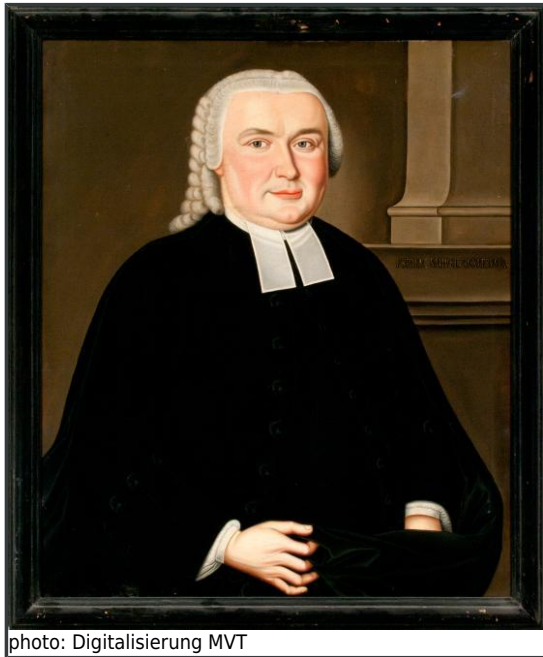

Art Collections

Art Collections (Custodian)

Porträt Friedrich Samuel Zickler

photo: Digitalisierung MVT

comment:

Porträt Friedrich Samuel Zickler, Theologe (1721-1779).

Gürtelstück, stehend, frontal gegen rechts mit beiden Händen, weiß gepuderte Lockenperücke, schwarzer Samtfrack mit breiten Ärmelaufschlägen und großen Postamentknöpfen, Befchen, rafft mit der linken Hand den schwarzen, um die Schultern gelegten Mantel, Pfeiler am rechten Bildrand mit Inschrift.

image rights:

Friedrich-Schiller-Universität Jena: Kustodie

belonging collection:	Kustodie
inventory number:	GP 108
classification:	Malerei
objecttype:	Gemälde
artist:	Viertelshausen, Johann G. Wilhelm
date:	2. Hälfte 18. Jahrhundert
dimension:	Teil (Leinwand): Höhe: 83 cm; Breite: 79 cm Teil (Rahmen): Höhe: 90 cm; Breite: 78 cm
material:	Leinwand
technique:	Öl