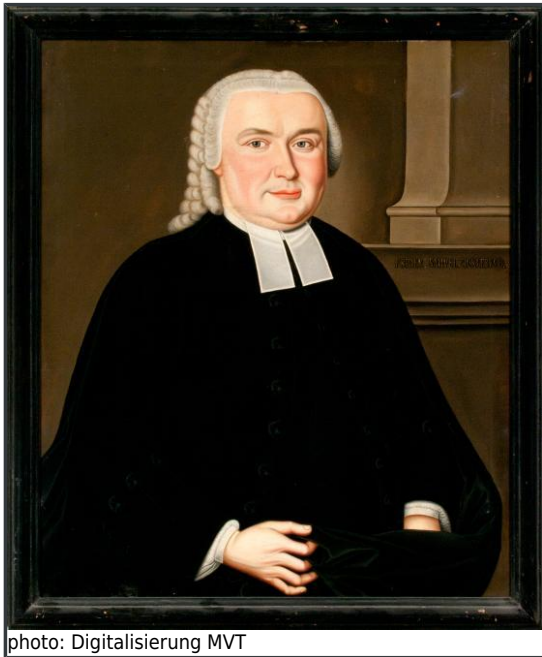

Art Collections

Art Collections (Custodian)

Porträt Friedrich Samuel Zickler

photo: Digitalisierung MVT

comment:

Porträt Friedrich Samuel Zickler, Theologe (1721-1779).

Gürtelstück, stehend, frontal gegen rechts mit beiden Händen, weiß gepuderte Lockenperücke, schwarzer Samtfrack mit breiten Ärmelaufschlägen und großen Postamentknöpfen, Beffchen, rafft mit der linken Hand den schwarzen, um die Schultern gelegten Mantel, Pfeiler am rechten Bildrand mit Inschrift.

image rights:

Friedrich-Schiller-Universität Jena: Kustodie

belonging collection:	Kustodie
inventory number:	GP 108
Subject category:	Malerei
objecttype:	Gemälde
artist:	Viertelshausen, Johann G. Wilhelm
date:	2. Hälfte 18. Jahrhundert
dimension:	Teil (Leinwand): Höhe: 83 cm; Breite: 79 cm Teil (Rahmen): Höhe: 90 cm; Breite: 78 cm
material:	Leinwand
technique:	Öl